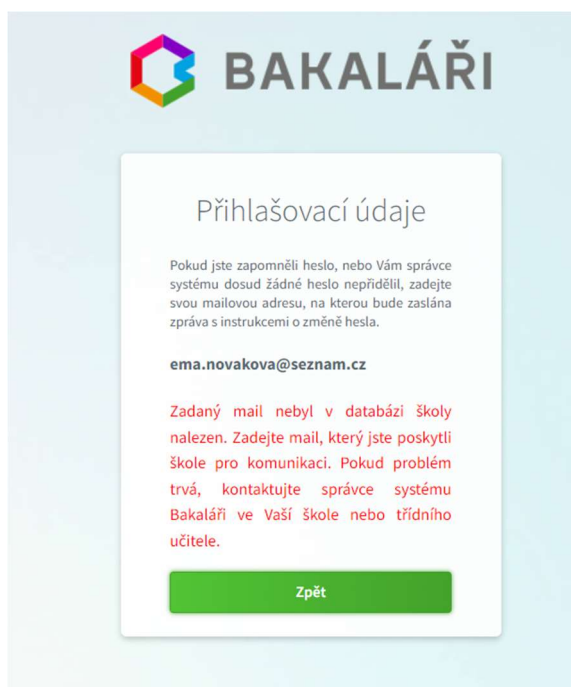

Available on the App Store

Zadáte e-mailovou adresu, která je evidována školou jako kontaktní e-mail rodičů (přišel Vám na něj e-mail s odkazem na stránky školy se sekci Bakaláři).

BAKALÁŘI

Přihlašovací údaje

Pokud jste zapomněli heslo, nebo Vám správce systému dosud žádné heslo nepřidělil, zadejte svou mailovou adresu, na kterou bude zaslána zpráva s instrukcemi o změně hesla.

ema.novakova@seznam.cz

Pokračovat

BAKALÁŘI

Přihlašovací údaje

Pokud jste zapomněli heslo, nebo Vám správce systému dosud žádné heslo nepřidělil, zadejte svou mailovou adresu, na kterou bude zaslána zpráva s instrukcemi o změně hesla.

ema.novakova@seznam.cz

Mail byl úspěšně odeslán na Vaši adresu.  
Dále pokračujte podle instrukcí z tohoto mailu.

Zpět na přihlášení

Pokud není v evidenci Bakalářů mailová adresa nalezena nebo není vygenerováno přihlašovací jméno, objeví se tato chybová hláška. V tomto případě se obraťte na správce systému <mailto:tomas.kubec@jko.cz>.