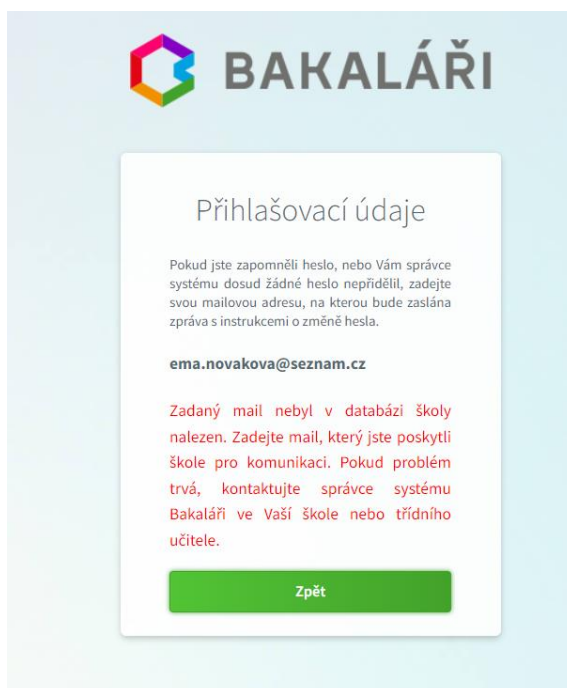

Zadáte školní e-mailovou adresu, která Vám byla přidělena.

BAKALÁŘI

JANÁČKOVA KONZERVATOŘ V OSTRAVĚ,
příspěvková organizace

petr.novak@jsme.jko.cz

Heslo

Zapomenuté heslo

Přihlásit

Vyzkoušejte aplikaci Bakaláři na svém chytrém telefonu

GET IT ON Google play Available on the App Store

BAKALÁŘI

Přihlašovací údaje

Pokud jste zapomněli heslo, nebo Vám správce systému dosud žádné heslo nepřidělil, zadejte svou mailovou adresu, na kterou bude zaslána zpráva s instrukcemi o změně hesla.

ema.novakova@seznam.cz

Mail byl úspěšně odeslán na Vaši adresu. Dále pokračujte podle instrukcí z tohoto mailu.

Zpět na přihlášení

Pokud není v evidenci Bakalářů mailová adresa nalezena nebo není vygenerováno přihlašovací jméno, objeví se tato chybová hláška. V tomto případě se obraťte na správce systému <mailto:tomas.kubec@jko.cz>.